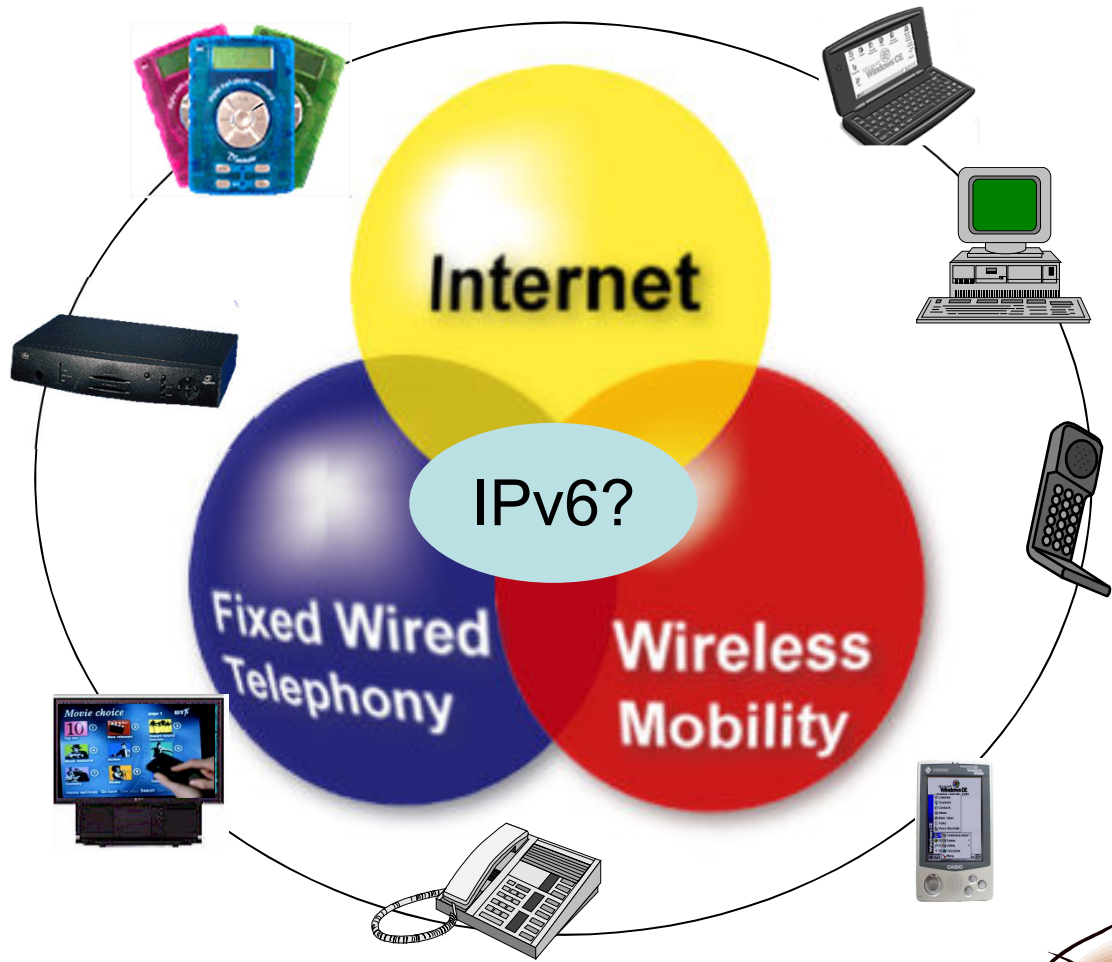

IPv6 readiness in AIS network

IPv6 = IP we sick?

การเตรียมความพร้อมสำหรับ IPv6 ในโครงข่าย AIS

- AIS ได้รับการ assign IPv6 block แรกจาก APNIC ตั้งแต่ปี 2005
- เริ่มมี internal & external IPv6 training และ workshop รวมถึงการแลกเปลี่ยนข้อมูลกับผู้ผลิตอุปกรณ์ในระบบ, มีการ develop IPv6 test case ตั้งแต่ปี 2005 จนถึงปัจจุบัน
- สำรวจความพร้อมการรองรับการใช้งาน IPv6 ของอุปกรณ์/บริการที่เกี่ยวข้องทั้งกลุ่มบริษัทฯ
- มี Mandatory requirement ใน TOR การจัดซื้ออุปกรณ์ด้านโครงข่ายไร้สายให้รองรับ IPv6 ตั้งแต่ปี 2010 และในส่วน IP network เริ่มตั้งแต่ปี 2005